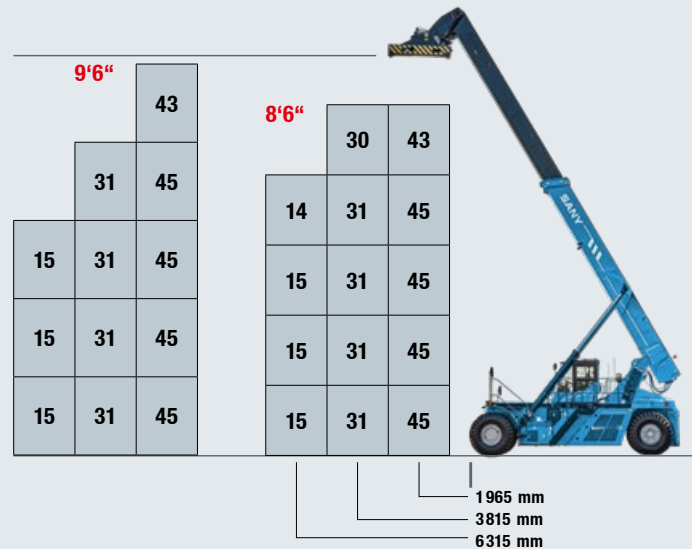

GRAFIC DE SARCINA

Nu toate produsele sunt disponibile pe toate pietele. Ca parte a procesului nostru continuu de imbunatatire, ne rezervam dreptul de a modifica specificatiile si designul fara notificare prealabila. Imaginile si valorile pot include optiuni suplimentare.

SANY

Quality Changes the World

SANY EUROPE GmbH
Sany Allee 1
D-50181 Bedburg
Tel. +49 2272 90531 100
Fax +49 2272 90531 109
info@sanyeurope.com
www.sanyeurope.com